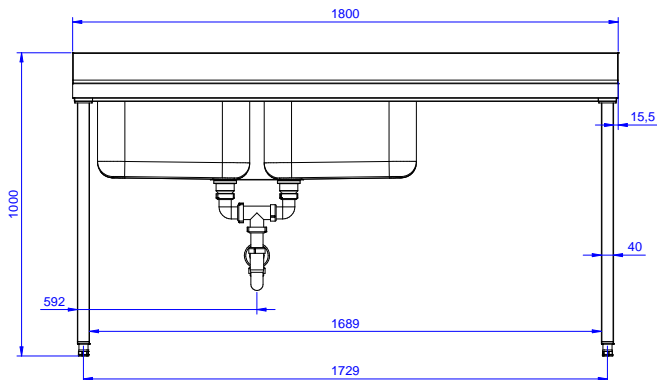

Lavatoio con 2 vasche
500x500 mm e gocciolatoio
destro, per lavastoviglie
sottotavolo, da 1800 mm

Descrizione

Articolo N° _____

Lavatoio in acciaio inox AISI 304 con piano di lavoro da 50 mm e spessore 8/10. Insonorizzato con piega salvamani sui bordi e dotato di involucro perimetrale ed angoli saldati. Gambe quadre in acciaio inox AISI 304 (40x40 mm) con piedini regolabili in altezza. Alzatina paraspruzzi posteriore con raggiatura 10 mm, altezza 100 mm e spessore 13 mm. Due vasche da 500x500xh250 mm dotate di tubo troppo pieno e piletta di scarico da 2". Gocciolatoio stampato posizionato sulla parte destra sotto il quale si può inserire una lavastoviglie.

Approvazione: _____

Fronte

Lato

D = Scarico acqua

Alto

Informazioni chiave
Dimensioni esterne,
larghezza:

132938 (EDBD1817R) 1800 mm

Dimensioni esterne,
profondità:

700 mm

Dimensioni esterne, altezza: 900 mm

Dimensione alzatina, altezza: 100 mm

Dimensione alzatina,
profondità:

13 mm

Dimensione alzatina, raggio: R=10

Numero di vasche:

2

Dimensione vasca:

500x500xH250

Peso netto:

75 kg