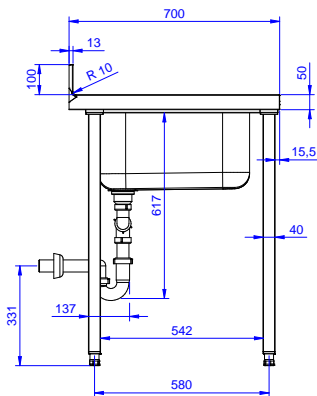

Lavatoio con 2 vasche
500x500 mm e gocciolatoio
destro, per lavastoviglie
sottotavolo, da 1800 mm

Descrizione

Articolo N° _____

Lavatoio in acciaio inox AISI 304 con piano di lavoro da 50 mm e spessore 8/10. Insonorizzato con piega salvamani sui bordi e dotato di involucro perimetrale ed angoli saldati. Gambe quadre in acciaio inox AISI 304 (40x40 mm) con piedini regolabili in altezza. Alzatina paraspruzzi posteriore con raggiatura 10 mm, altezza 100 mm e spessore 13 mm. Due vasche da 500x500xh250 mm dotate di tubo troppo pieno e piletta di scarico da 2". Gocciolatoio stampato posizionato sulla parte destra sotto il quale si può inserire una lavastoviglie.

Approvazione: _____

Fronte

Lato

D = Scarico acqua

Alto

Informazioni chiave
Dimensioni esterne,
larghezza:

132938 (EDBD1817R) 1800 mm

Dimensioni esterne,
profondità:

700 mm

Dimensioni esterne, altezza: 900 mm

Dimensione alzatina, altezza: 100 mm

Dimensione alzatina,
profondità:

13 mm

Dimensione alzatina, raggio: R=10

Numero di vasche:

2

Dimensione vasca:

500x500xH250

Peso netto:

75 kg