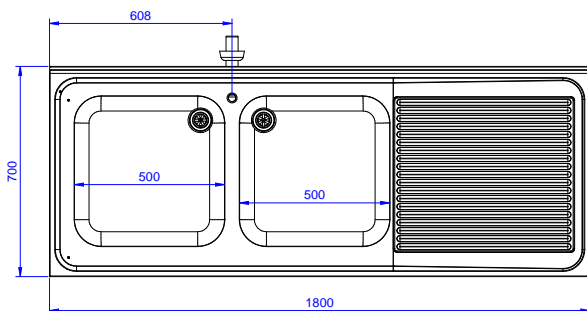

Lavatoio con 2 vasche
500x500 mm e gocciolatoio
destro, per lavastoviglie
sottotavolo, da 1800 mm

Descrizione

Articolo N° _____

Lavatoio in acciaio inox AISI 304 con piano di lavoro da 50 mm e spessore 8/10. Insonorizzato con piega salvamani sui bordi e dotato di involucro perimetrale ed angoli saldati. Gambe quadre in acciaio inox AISI 304 (40x40 mm) con piedini regolabili in altezza. Alzatina paraspruzzi posteriore con raggiatura 10 mm, altezza 100 mm e spessore 13 mm. Due vasche da 500x500xh250 mm dotate di tubo troppo pieno e piletta di scarico da 2". Gocciolatoio stampato posizionato sulla parte destra sotto il quale si può inserire una lavastoviglie.

Approvazione: _____

Fronte

Lato

D = Scarico acqua

Alto

Informazioni chiave
Dimensioni esterne,
larghezza:

132938 (EDBD1817R) 1800 mm

Dimensioni esterne,
profondità:

700 mm

Dimensioni esterne, altezza: 900 mm

Dimensione alzatina, altezza: 100 mm

Dimensione alzatina,
profondità:

13 mm

Dimensione alzatina, raggio: R=10

Numero di vasche:

2

Dimensione vasca:

500x500xH250

Peso netto:

75 kg